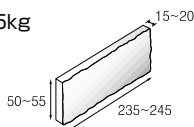

保護処理済み
(どぶづけ処理)

抑制効果
キズ・汚れ
変色・白華

平物

235~245×50~55mm
15~20mm厚
1.0㎡(63枚)/BOX・25kg
8,600円/㎡
(8,600円/ケース)

役物

内寸:(90~100+215~230)×50~55
15~20mm厚
2.0m(30枚)/BOX・20kg
6,500円/m
(13,000円/ケース)

※表示の価格には運賃・消費税は含まれておりません。
※ご注文の際はケース単位でお願いします。
※セメント製品の特性上、サイズおよび厚さに多少のバラツキがあります。施工前に仮置きをし全体のバランスを考えて施工してください。
※商品写真は印刷色ですので現物と色・柄に若干の相違があります。
※施工後の色調柄模様によるクレームはお受けできません。予めご了承ください。
※輸入品につきご注文の際には在庫と納期をご確認ください。尚予告なしに仕様の変更や生産中止となる場合がありますのでご承知ください。