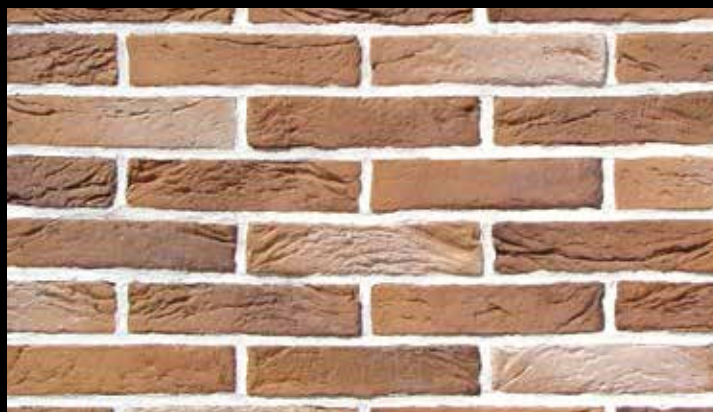

目地の色合いで様々意匠に!

IB-1000(ピュアホワイト) 目地 DS-00(オフホワイト)

IB-2700(スイートアイボリー) 目地 DS-01(サンドイエロー)

IB-3700(パープルベージュ) 目地 DS-02(アイボリー)

IB-4700(オークブラウン) 目地 DS-07(ホワイト)

IB-5400(アンティークレッド) 目地 DS-09(ダークグレイ)

IB-9900(パウダークレイ) 目地 DS-08(グレイ)

■目地の色合いでイメージが変わります。

※表示の価格には運賃・消費税は含まれておりません。

ブリックを混ぜ合わせることにより
オリジナルの様々な商品が完成します。

IB3700 + IB4700 (MIX 1:1)

IB-1000(ピュアホワイト)

IB-2700(スイートアイボリー)

IB-3700(パープルベージュ)

イメージ 施工例 IB-5400(アンティークレッド)