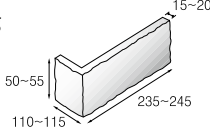

保護処理済み
(どぶづけ処理)

抑制効果
キズ・汚れ
変色・白華

平物

235~245×50~55mm
15~20mm厚
1.0㎡(63枚)/BOX・25kg
8,600円/㎡
(8,600円/ケース)

役物

内寸:(90~100+215~230)×50~55
15~20mm厚
2.0m(30枚)/BOX・20kg
6,500円/m
(13,000円/ケース)

※表示の価格には運賃・消費税は含まれておりません。
※ご注文の際はケース単位でお願いします。
※セメント製品の特性上、サイズおよび厚さに多少のバラツキがあります。施工前に仮置きをし全体のバランスを考えて施工してください。
※商品写真は印刷色ですので現物と色・柄に若干の相違があります。
※施工後の色調柄模様によるクレームはお受けできません。予めご了承ください。
※輸入品につきご注文の際には在庫と納期をご確認ください。尚予告なしに仕様の変更や生産中止となる場合がありますのでご承知ください。